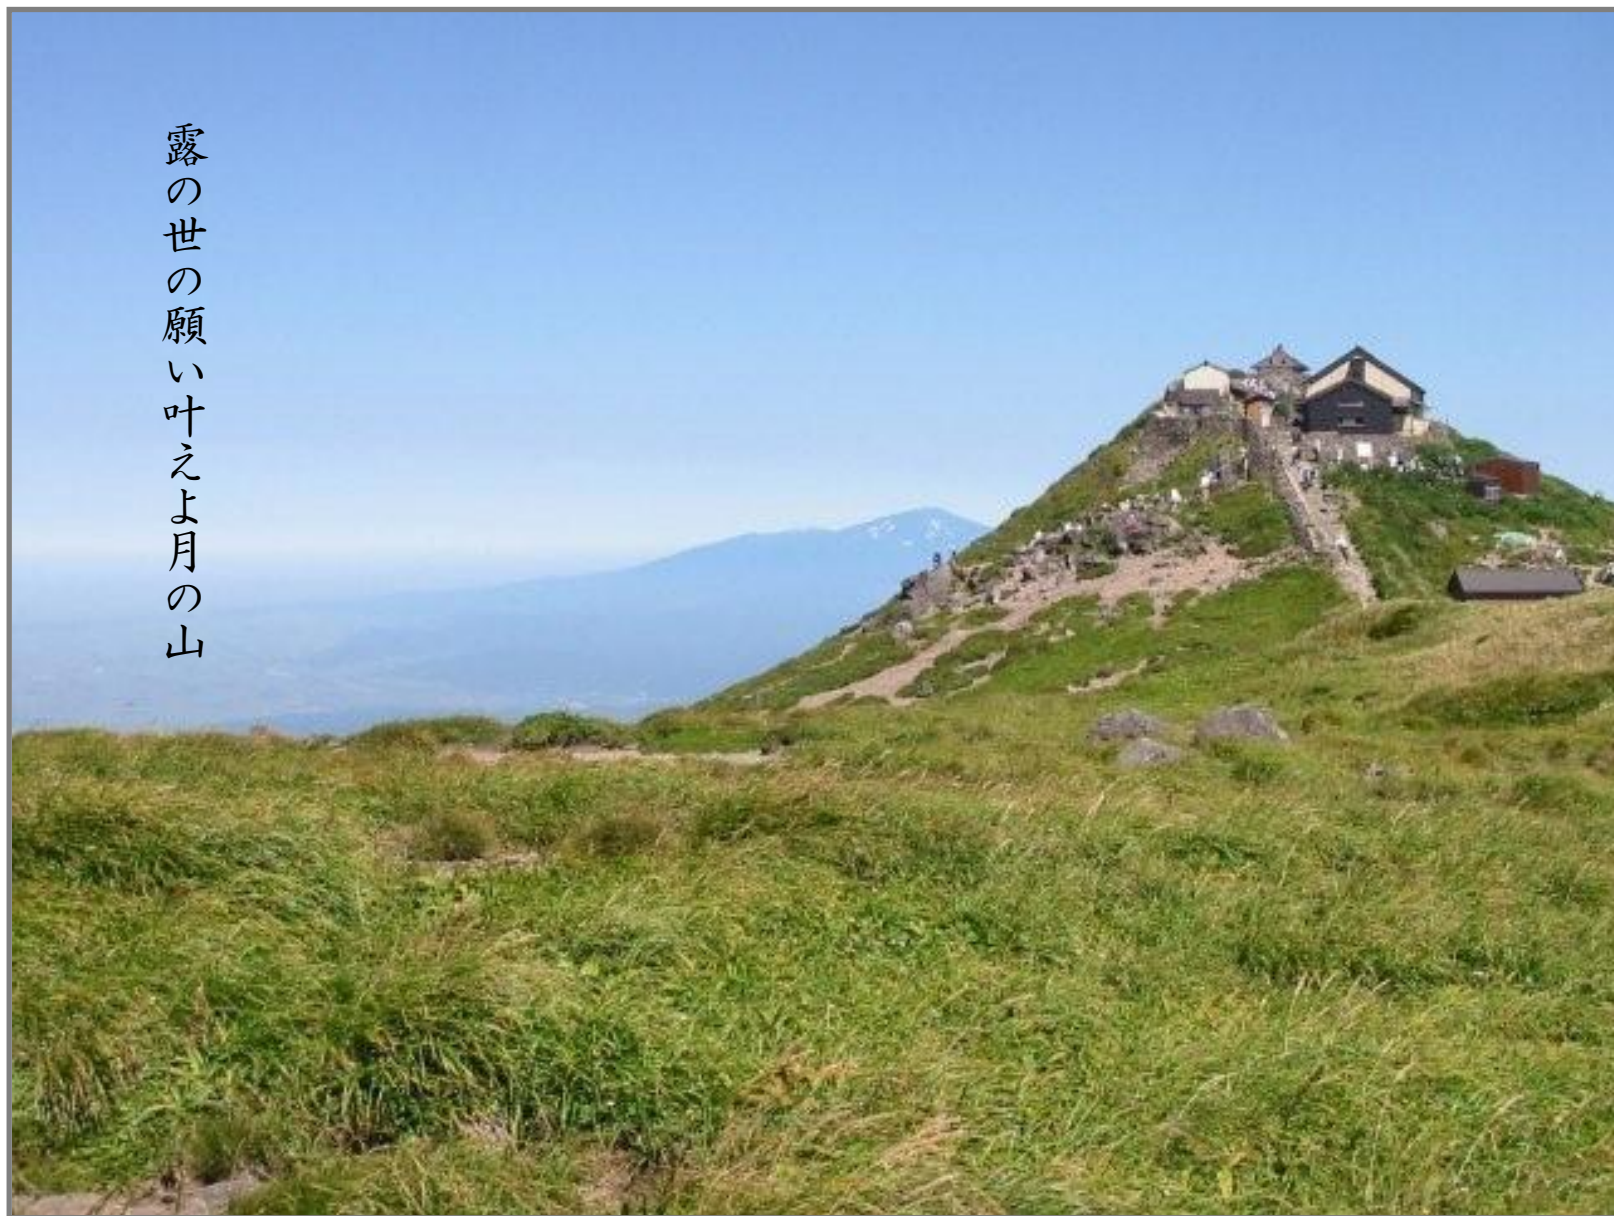

写真短歌・写真俳句・その他「投稿」フォーム

撮影者・詠草者：荒木正弘 撮影地：月山（山形県）